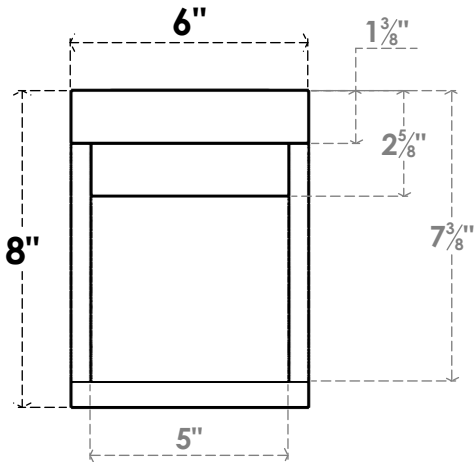

# ITEM NUMBER: RFTURO060X08000X36000X008RIV00RCPR

6"W X 8"H X 36"L TIMBERTHANE ROUGH CEDAR RIVERA FAUX WOOD OPEN RAFTER TAIL, 8"L END, PRIMED TAN

36"

**SIDE PROFILE**

**ISOMETRIC**

**FRONT PROFILE**

GENERATED DATE : 03/02/2023