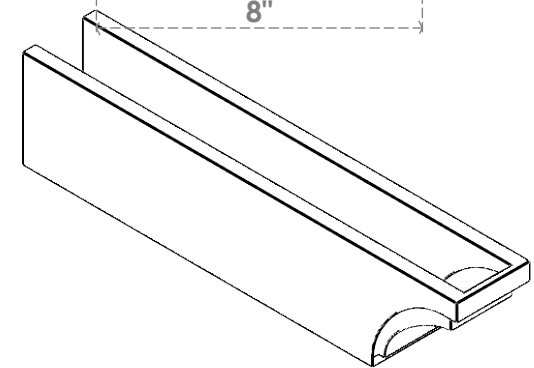

# ITEM NUMBER: RFTURO060X08000X36000X008RIV00RCPR

6"W X 8"H X 36"L TIMBERTHANE ROUGH CEDAR RIVERA FAUX WOOD OPEN RAFTER TAIL, 8"L END, PRIMED TAN

36"

**SIDE PROFILE**

**ISOMETRIC**

**FRONT PROFILE**

GENERATED DATE : 03/02/2023