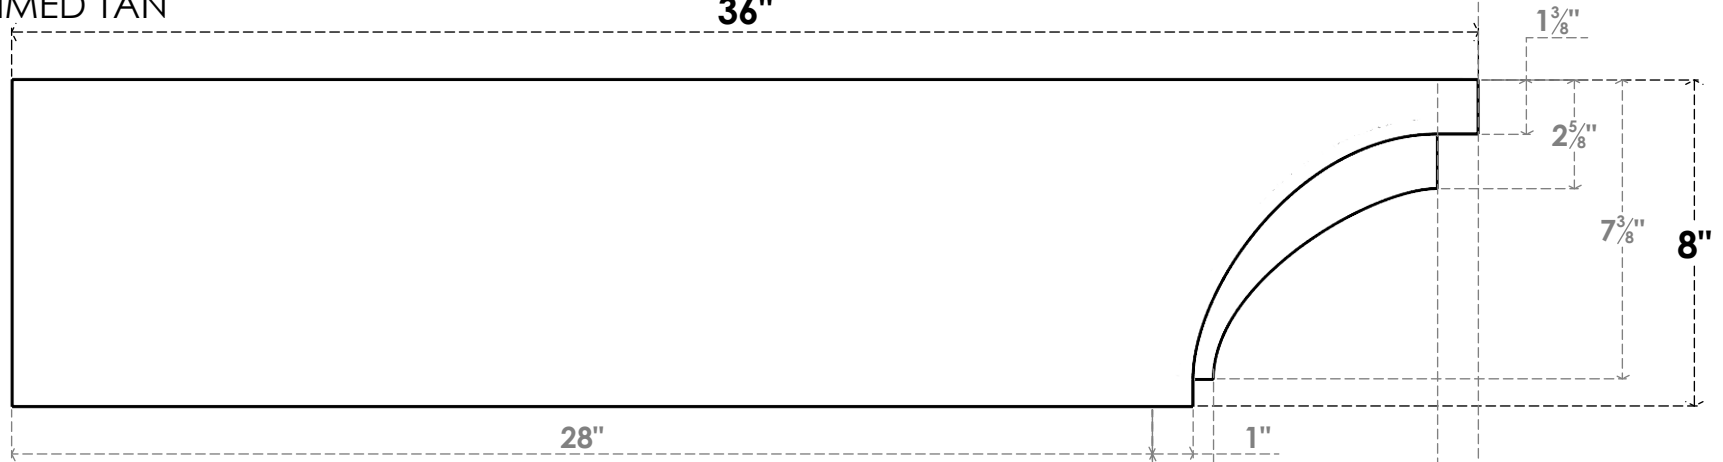

# ITEM NUMBER: RFTURO060X08000X36000X008RIV00RCPR

6"W X 8"H X 36"L TIMBERTHANE ROUGH CEDAR RIVERA FAUX WOOD OPEN RAFTER TAIL, 8"L END, PRIMED TAN

36"

**SIDE PROFILE**

**ISOMETRIC**

**FRONT PROFILE**

GENERATED DATE : 03/02/2023